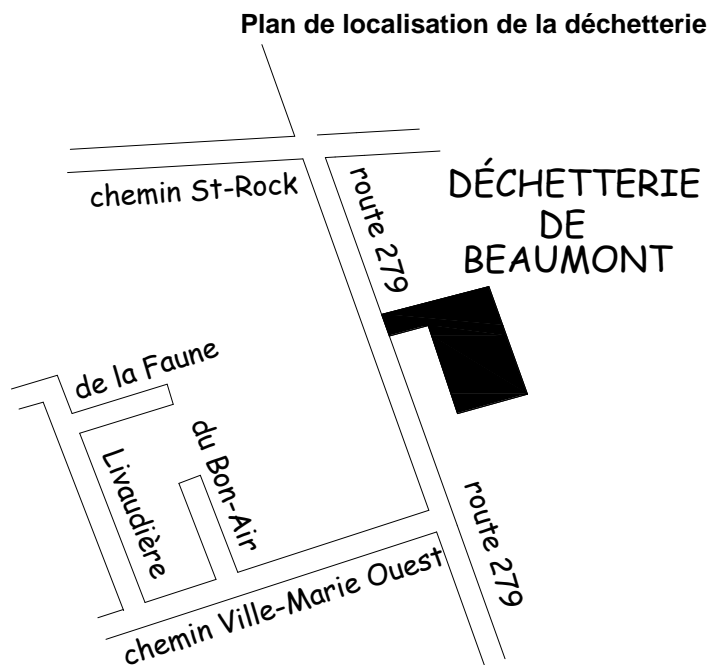

ENSEMBLE CONSERVONS NOTRE MUNICIPALITÉ PROPRE ENSEMBLE CONSERVONS NOTRE MUNICIPALITÉ PROPRE

LOCALISATION DE LA DÉCHETTERIE

Veillez prendre note que la déchetterie est située sur la route 279, entre le chemin Ville-Marie et le chemin St-Roch.

Cette déchetterie est conçue pour permettre aux usagers d'effectuer eux-mêmes le tri de leurs déchets en les déposant dans des conteneurs spécifiques, identifiés à l'aide de pancartes, d'où l'importance de l'aménagement du site et de sa fonctionnalité. La municipalité est confiante que les résidents et résidentes feront preuve de **civisme et de propreté**, et que de mettre les vidanges par terre est égal à augmentation des frais de nettoyage.

Notez que ce service s'adresse seulement aux citoyens résidant sur le territoire de la municipalité et non aux industries, commerces et entreprises de construction, garage, etc. ou de toute autre provenance à l'extérieur du territoire de la municipalité.

Services offerts :

- ✓ Cueillette des monstres ménagers
- ✓ Textiles
- ✓ Feuilles, gazon et branches d'arbres
- ✓ Vieux pneus
- ✓ Métal
- ✓ Matières recyclables
- ✓ Résidus domestiques dangereux (RDD)
- ✓ Ampoules fluo-compactes